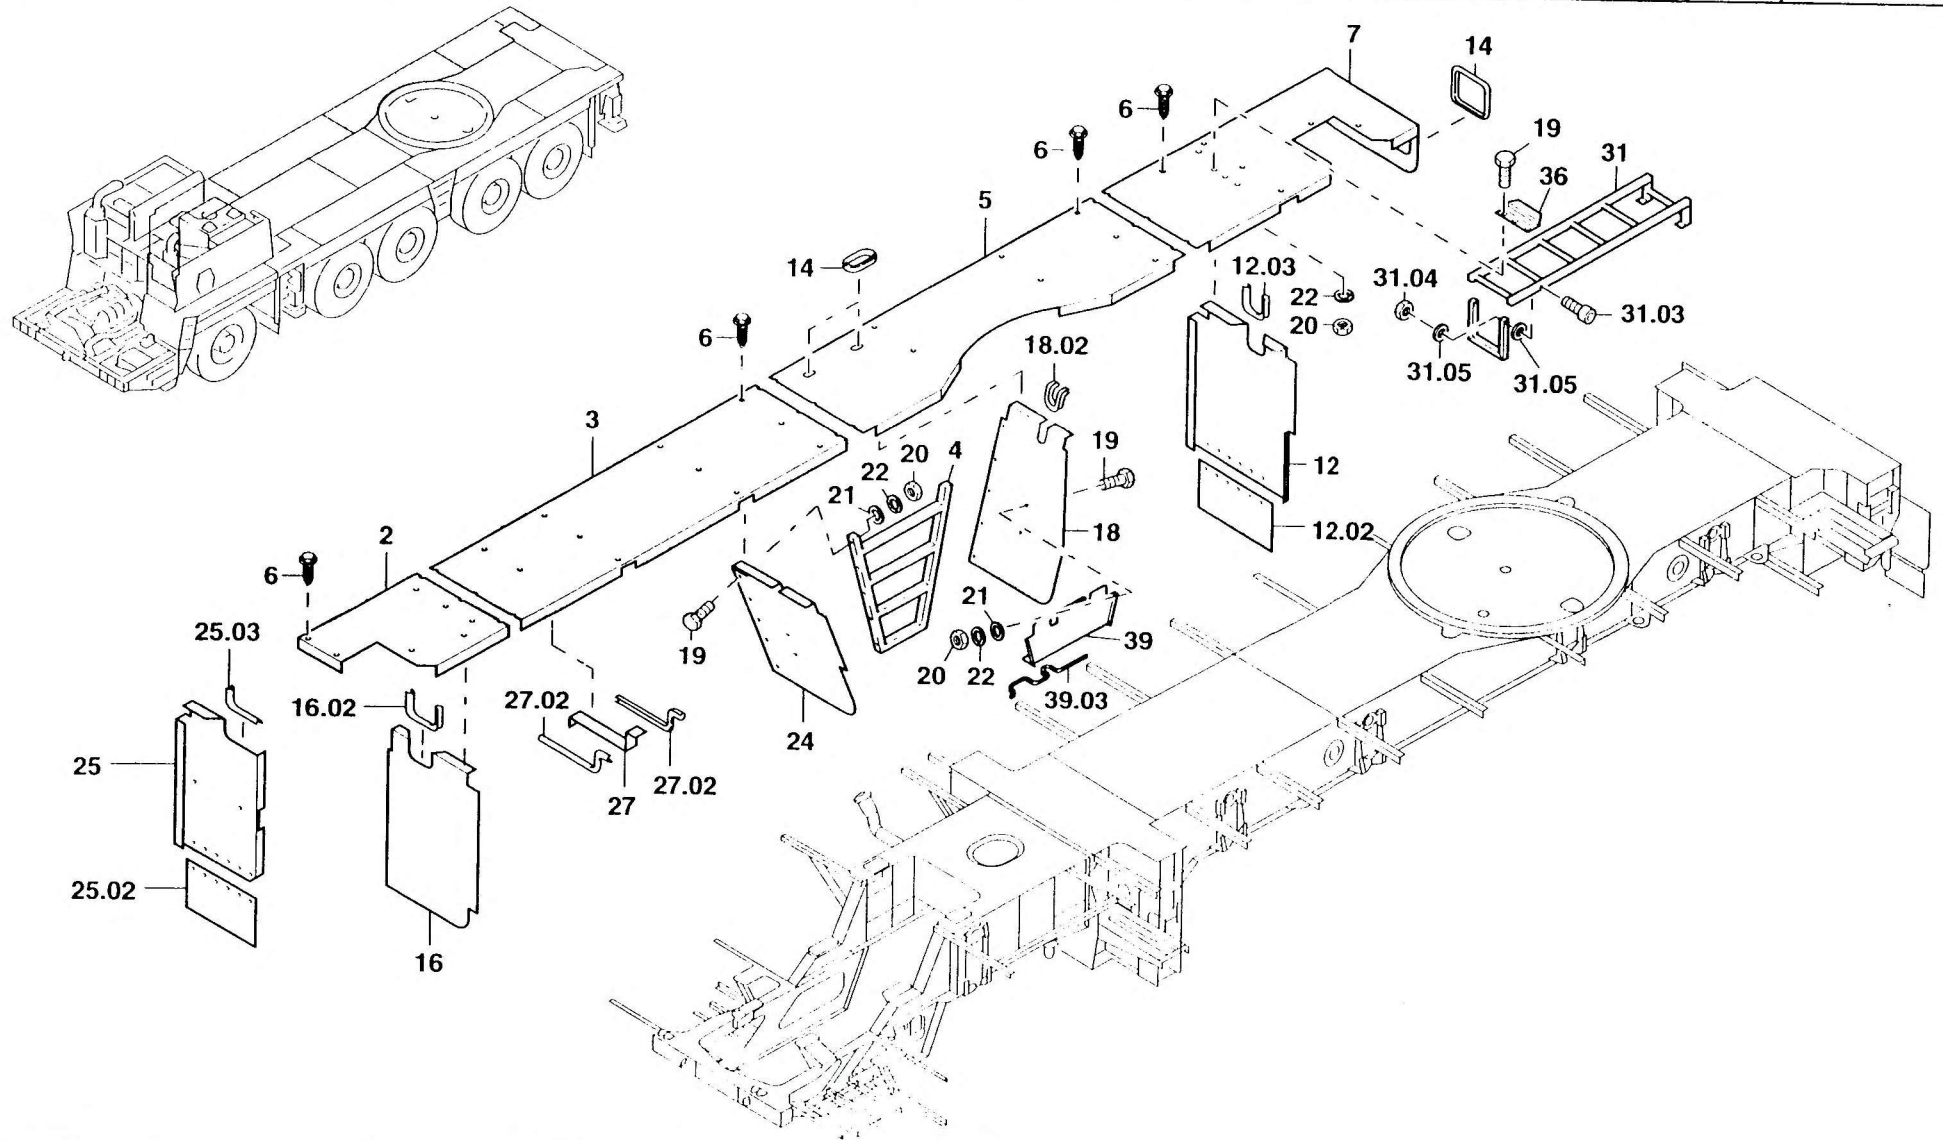

BEBLECHUNG FAHRWERKSRAHMEN
COVER PLATES, CHASSIS FRAME

BILDTAFEL
PICTORIAL DISPLAY

05.96

3006857-ETL

3/4

GMK 5160
BE 505
G 034