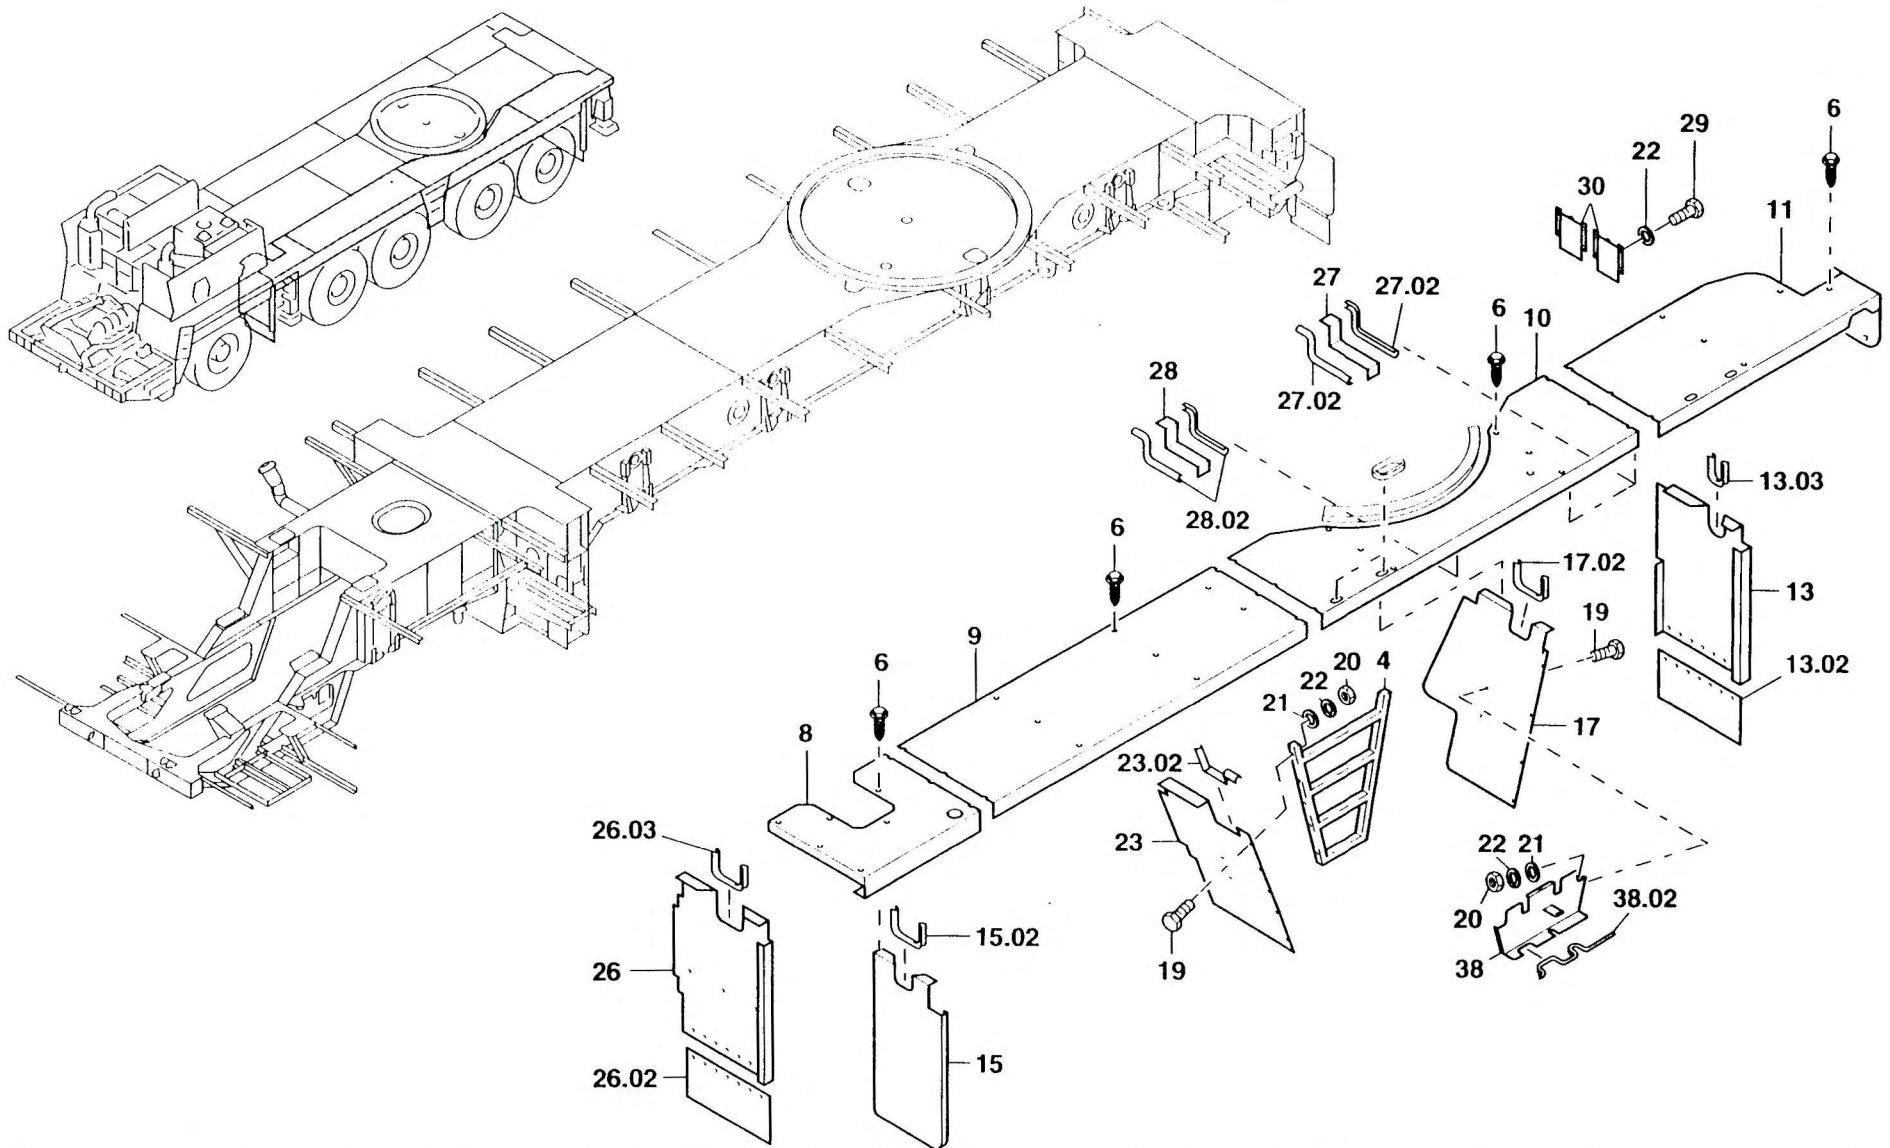

BEBLECHUNG FAHRWERKSRAHMEN
COVER PLATES, CHASSIS FRAME

BILDТАFЕL
PICTORIAL DISPLAY

GMK 5160
BE 505
G 034

05.96

3006857-ETL

1/4

BEBLECHUNG FAHRWERKSRAHMEN
COVER PLATES, CHASSIS FRAME

BILDТАFЕL
PICTORIAL DISPLAY

05.96

3006857-ETL

2/4

GMK 5160
BE 505
G 034

BEBLECHUNG FAHRWERKSRAHMEN
COVER PLATES, CHASSIS FRAME

BILDTAFEL
PICTORIAL DISPLAY

05.96

3006857-ETL

3/4

GMK 5160
BE 505
G 034

BEBLECHUNG FAHRWERKSRAHMEN
COVER PLATES, CHASSIS FRAME

BILDТАFЕL
PICTORIAL DISPLAY

05.96

3006857-ETL

4/4

GMK 5160
BE 505
G 034