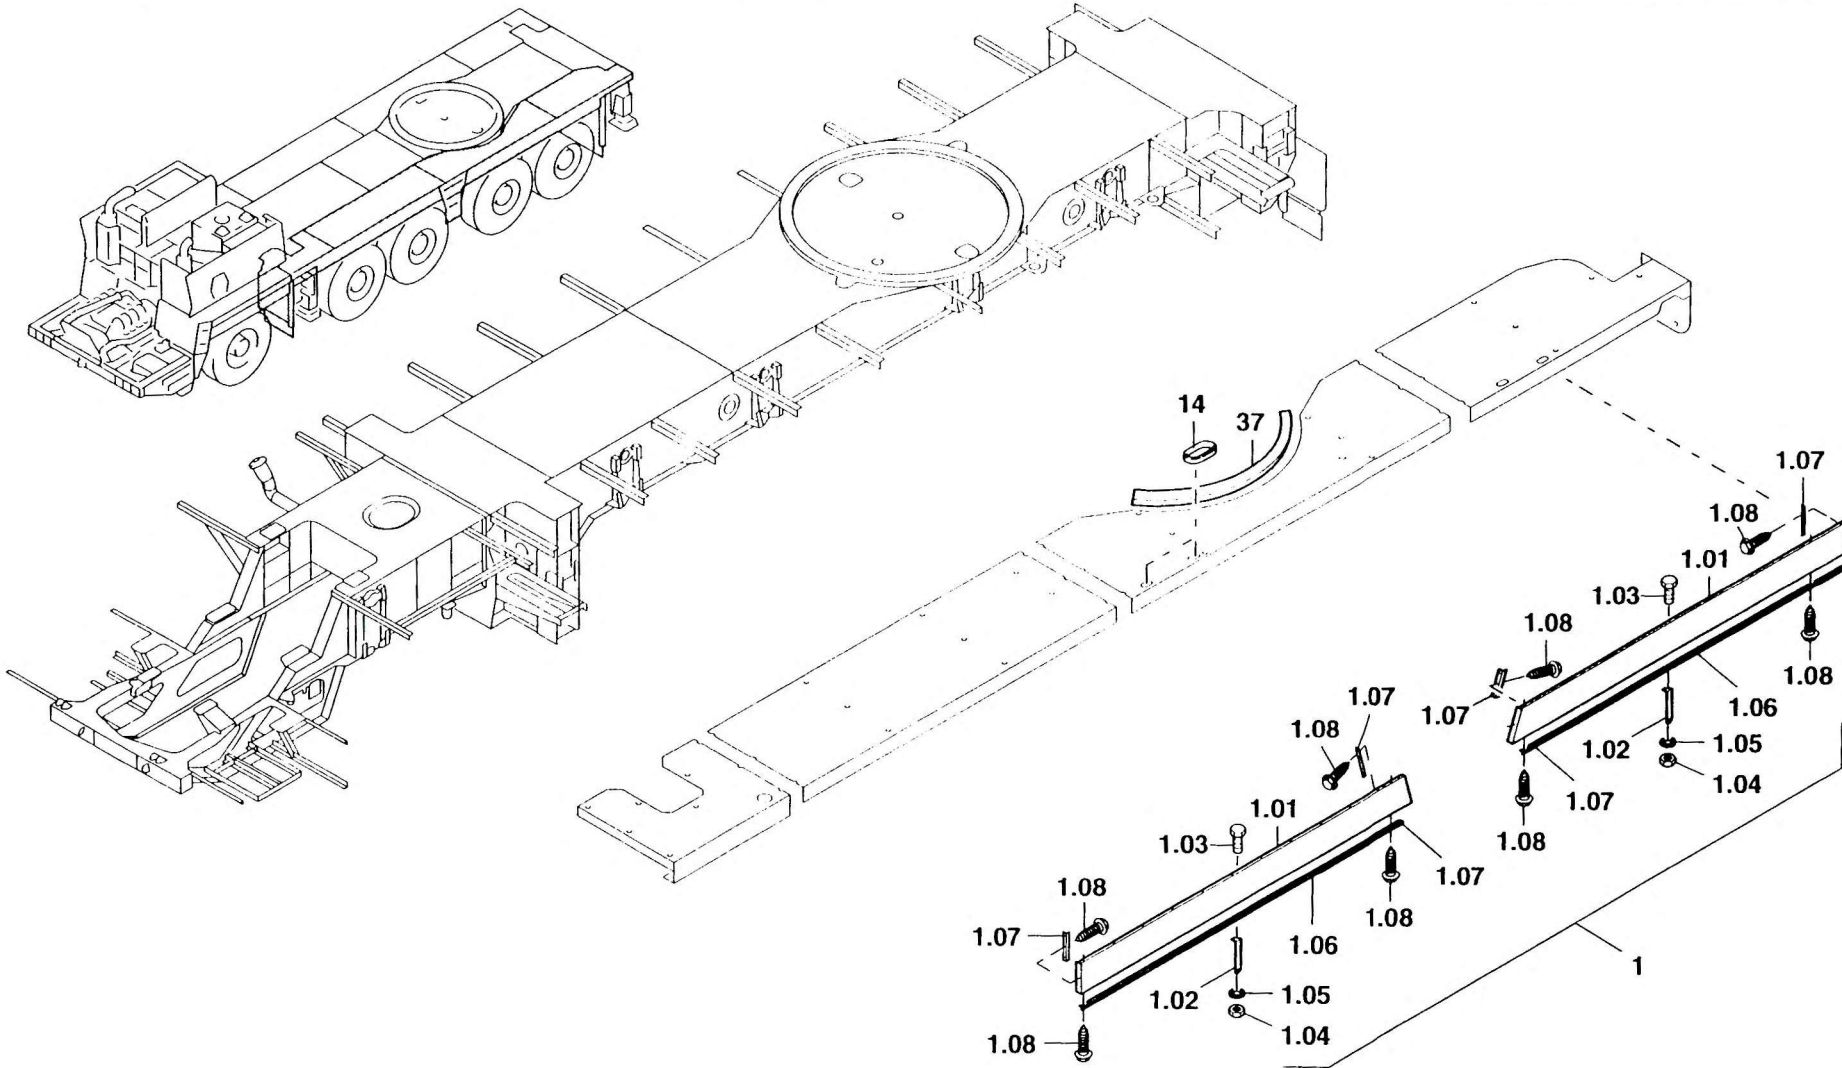

BEBLECHUNG FAHRWERKSRAHMEN
COVER PLATES, CHASSIS FRAME

BILDТАFЕL
PICTORIAL DISPLAY

GMK 5160
BE 505
G 034

05.96

3006857-ETL

1/4

BEBLECHUNG FAHRWERKSRAHMEN
COVER PLATES, CHASSIS FRAME

BILDТАFЕL
PICTORIAL DISPLAY

05.96

3006857-ETL

2/4

GMK 5160
BE 505
G 034

BEBLECHUNG FAHRWERKSRAHMEN
COVER PLATES, CHASSIS FRAME

BILDTAFEL
PICTORIAL DISPLAY

05.96

3006857-ETL